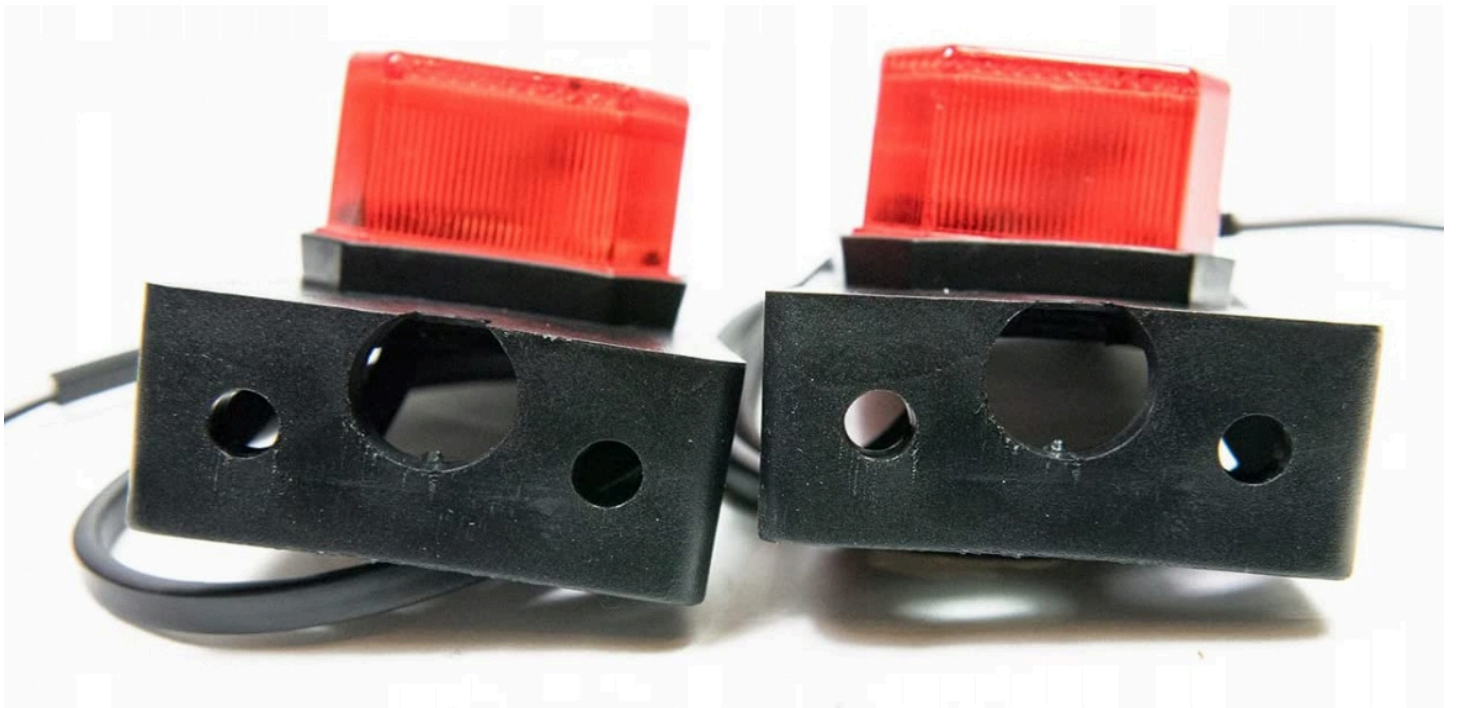

Opis

OFERTA DOTYCZY 2 SZT LAMP!!!

Lampa obrysowa

## **FT-001 LED**

- 1-funkcyjna lampa typu LED – niski pobór prądu
- Homologacja europejska E9
- Homologacja kompatybilności elektromagnetycznej EMC
- Konstrukcja lampy odporna na wstrząsy
- Polaryzacja podłączenia lampy jest dowolna