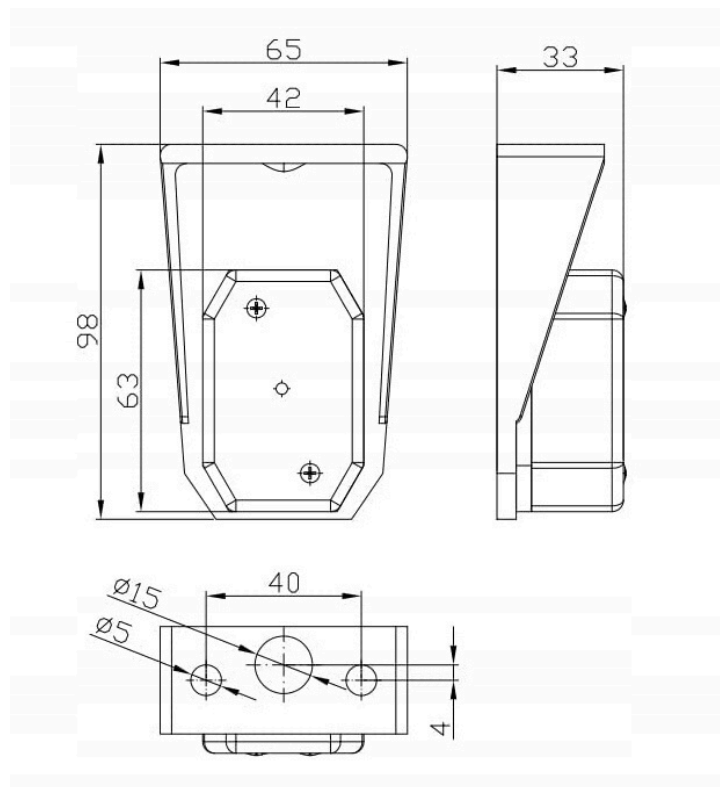

Opis

OFERTA DOTYCZY 2 SZT LAMP!!!

Lampa obrysowa

## **FT-001 LED**

- 1-funkcyjna lampa typu LED – niski pobór prądu
- Homologacja europejska E9
- Homologacja kompatybilności elektromagnetycznej EMC
- Konstrukcja lampy odporna na wstrząsy
- Polaryzacja podłączenia lampy jest dowolna