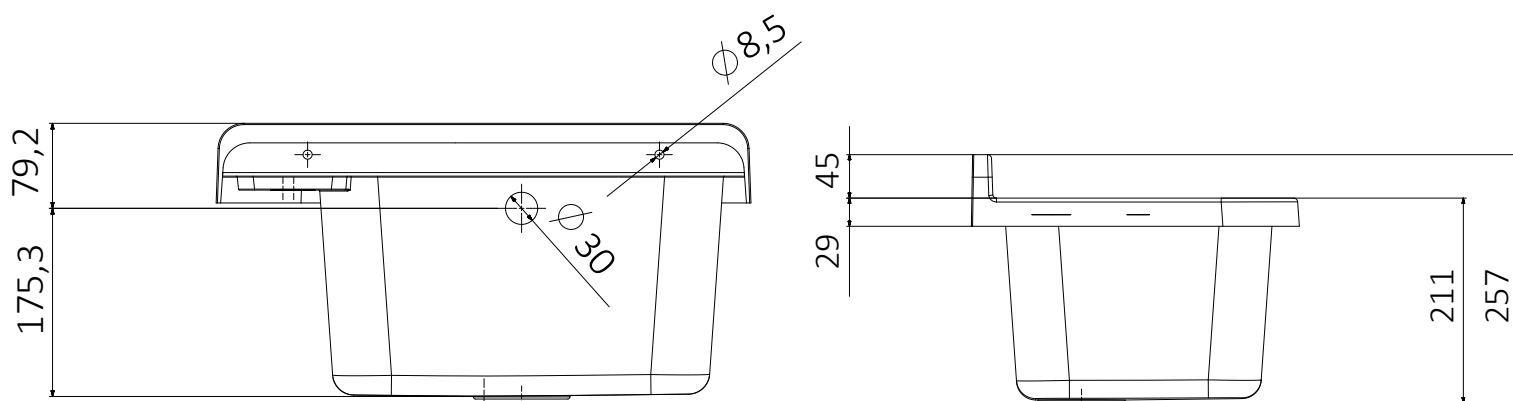

Karta techniczna

Zlew gospodarczy 50B, 50C

B BAUHHUS

Wymiary (mm)

SKU 5153, 5160

Kolory:

 Biały

 Czarny

Informacje techniczne

Materiał: polerowany biały polipropylen

Pojemność: 13,5 l

Wymiary: 50 x 34 x h 21 cm

Odległość od ściany: 34 cm

Wyposażenie

- Zestaw do mocowania na ścianie
- Śruby z łbem sześciokątnym
- Śruba maskująca
- Podwójny wspornik
- Syfon z rozciągliwą rurą z plastikową nakrętką 1"1/4 wylot Ø32-40
- Odpływ z białym przelewem i kratką
- Biała zaślepka