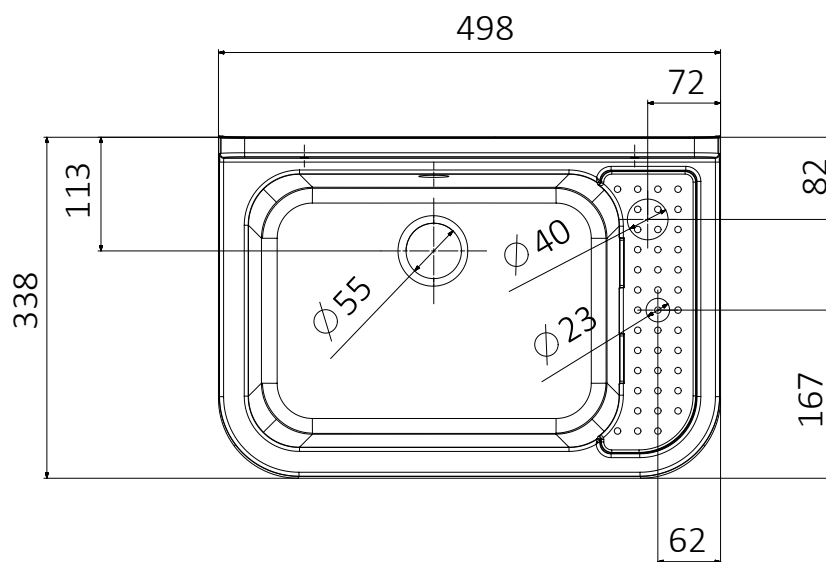

Karta techniczna

Zlew gospodarczy 50B, 50C

B BAUHHUS

Wymiary (mm)

SKU 5153, 5160

Kolory:

 Biały

 Czarny

Informacje techniczne

Materiał: polerowany biały polipropylen

Pojemność: 13,5 l

Wymiary: 50 x 34 x h 21 cm

Odległość od ściany: 34 cm

Wyposażenie

- Zestaw do mocowania na ścianie
- Śruby z łbem sześciokątnym
- Śruba maskująca
- Podwójny wspornik
- Syfon z rozciągliwą rurą z plastikową nakrętką 1"1/4 wylot Ø32-40
- Odpływ z białym przelewem i kratką
- Biała zaślepka