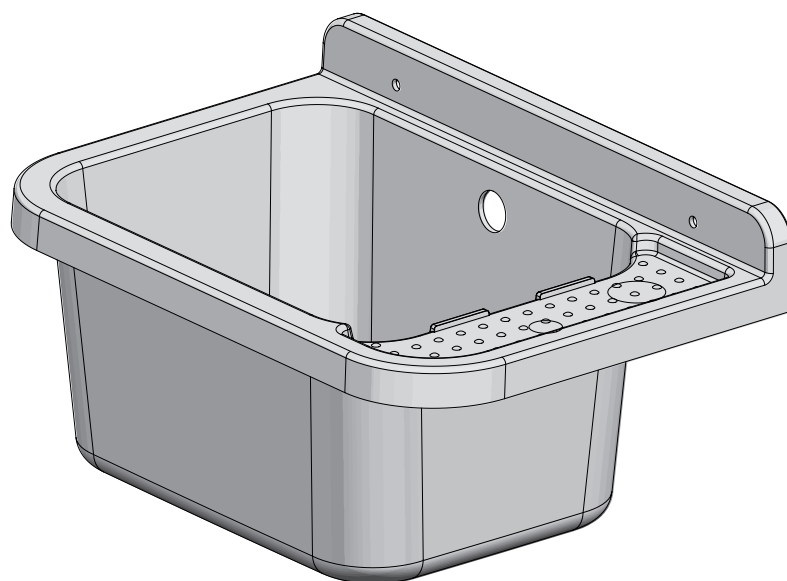

Karta techniczna

Zlew gospodarczy 50B, 50C

B BAUHHUS

Wymiary (mm)

SKU 5153, 5160

Kolory:

 Biały

 Czarny

*Aksesoria w
kolorze białym*

Zakres zastosowania

Instalacja wewnętrzna lub zewnętrzna

Cechy

- Nadaje się do użytku na zewnątrz, odporny na mróz i czynniki atmosferyczne
- Odporny na kwasy i substancje chemiczne
- Nadaje się do kontaktu z żywnością
- Tworzywo sztuczne odporne na promienie UV, trwały kolor
- Łatwy do czyszczenia

Informacje techniczne

Materiał: polerowany biały polipropylen

Pojemność: 13,5 l

Wymiary: 50 x 34 x h 21 cm

Odległość od ściany: 34 cm

Wyposażenie

- Zestaw do mocowania na ścianie
- Śruby z łbem sześciokątnym
- Śruba maskująca
- Podwójny wspornik
- Syfon z rozciągliwą rurą z plastikową nakrętką 1"1/4 wylot Ø32-40
- Odpływ z białym przelewem i kratką
- Biała zaślepka