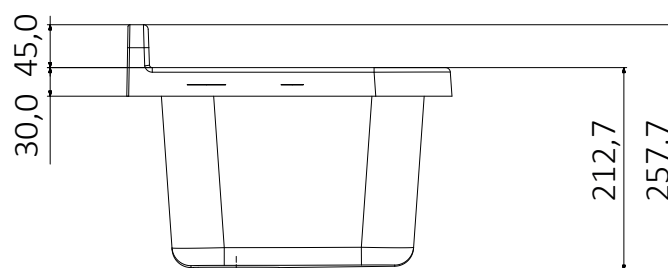

Wymiary (mm)

SKU: 5184, 5191

Kolory:

 Biały

 Czarny

*Aksesoria w
kolorze białym*

Zakres zastosowania

Instalacja wewnętrzna lub zewnętrzna

Informacje techniczne

Materiał: polerowany biały polipropylen

Pojemność: 17 l

Wymiary: 60 x 34 x h 21 cm

Odległość od ściany: 34 cm

Wyposażenie

- Zestaw do mocowania na ścianie
- Śruby z łbem sześciokątnym
- Śruba maskująca
- Podwójny wspornik
- Syfon z rozciągliwą rurą z plastikową nakrętką 1"1/4 wylot Ø32-40
- Odpływ z białym przelewem i kratką
- Biała zaślepka