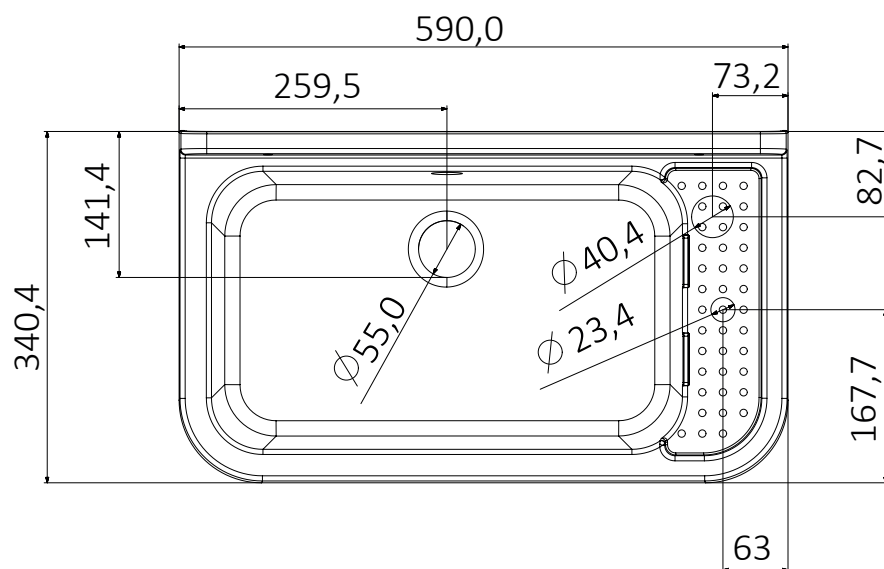

Wymiary (mm)

SKU: 5184, 5191

Kolory:

 Biały

 Czarny

*Aksesoria w
kolorze białym*

Zakres zastosowania

Instalacja wewnętrzna lub zewnętrzna

Informacje techniczne

Materiał: polerowany biały polipropylen

Pojemność: 17 l

Wymiary: 60 x 34 x h 21 cm

Odległość od ściany: 34 cm

Wyposażenie

- Zestaw do mocowania na ścianie
- Śruby z łbem sześciokątnym
- Śruba maskująca
- Podwójny wspornik
- Syfon z rozciągliwą rurą z plastikową nakrętką 1"1/4 wylot Ø32-40
- Odpływ z białym przelewem i kratką
- Biała zaślepka