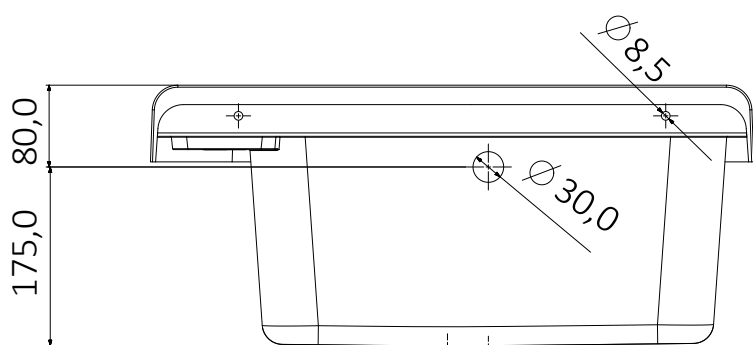

Wymiary (mm)

SKU: 5184, 5191

Kolory:

 Biały

 Czarny

*Aksesoria w
kolorze białym*

Zakres zastosowania

Instalacja wewnętrzna lub zewnętrzna

Informacje techniczne

Materiał: polerowany biały polipropylen

Pojemność: 17 l

Wymiary: 60 x 34 x h 21 cm

Odległość od ściany: 34 cm

Wyposażenie

- Zestaw do mocowania na ścianie
- Śruby z łbem sześciokątnym
- Śruba maskująca
- Podwójny wspornik
- Syfon z rozciągliwą rurą z plastikową nakrętką 1"1/4 wylot Ø32-40
- Odpływ z białym przelewem i kratką
- Biała zaślepka