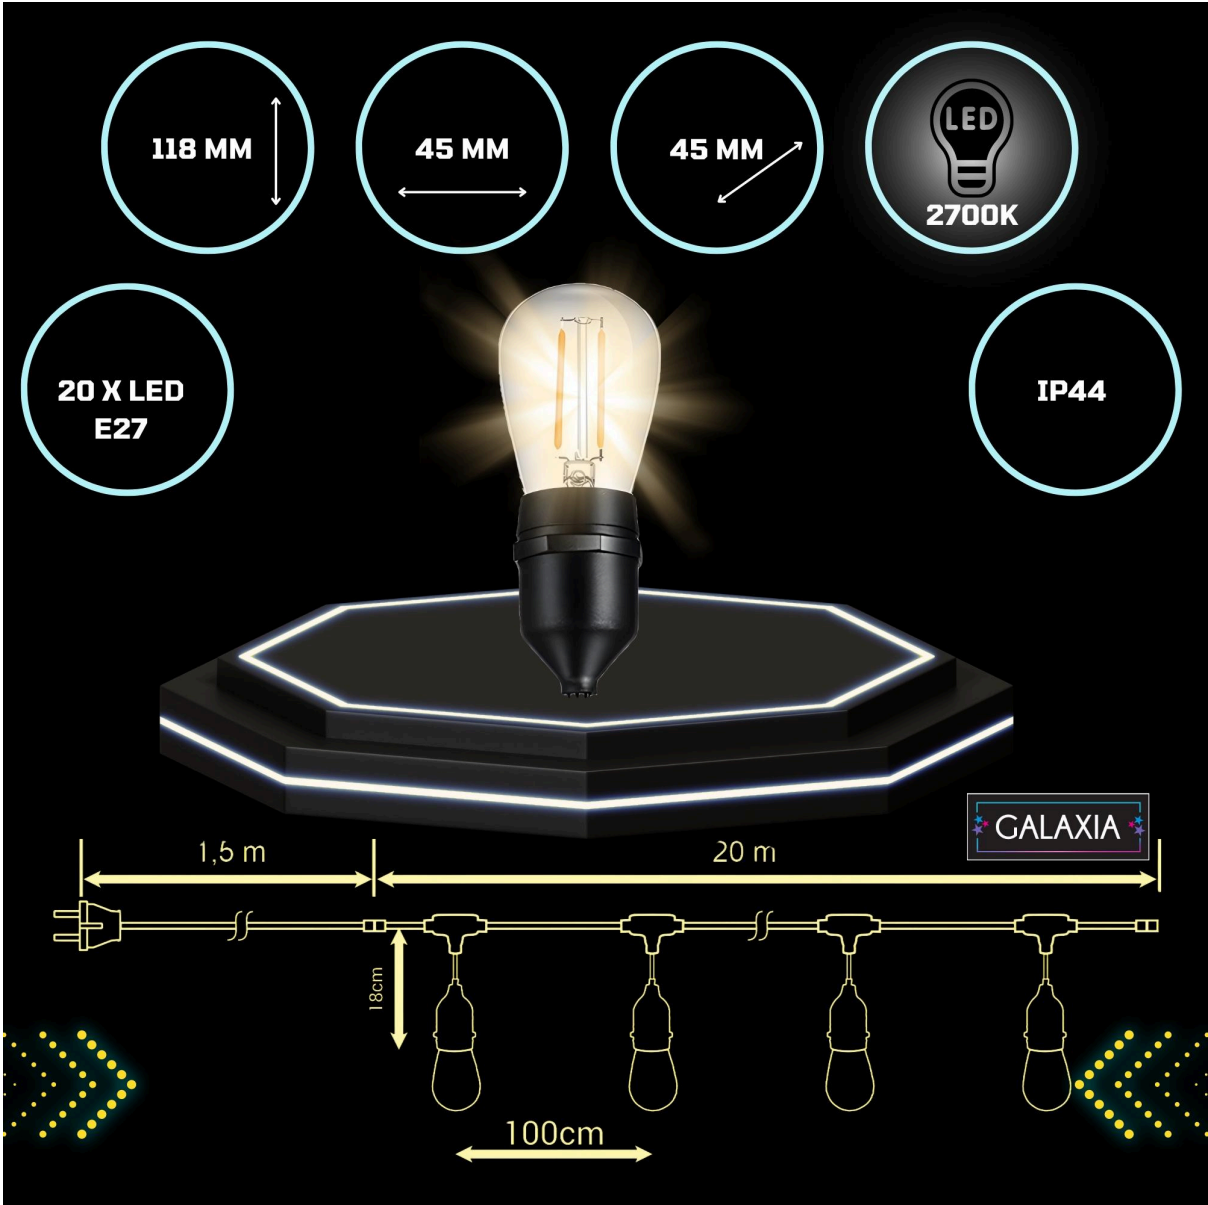

☀️ Karta Katalogowa Produktu: Girlanda Świetlna LED E27 20m

Model: GIRLANDA LED E27 20M 20xE27 Galaxia 1W (S-14)

Specyfikacje Techniczne:

- 💡 Typ Żarówki: LED E27
- ☀️ Barwa Światła: Ciepła biała - 2700K
- 💡 Moc Pojedynczej Żarówki: 1W
- 📏 Długość Girlandy: 20 metrów
- ⚡ Napięcie (Zasilanie): 230V
- 🌈 Wskaźnik Oddawania Barw (CRI) [Ra]: >80
- ⏳ Żywotność Żarówek: 30 000 godzin
- 💡 Ilość Żarówek w Zestawie: 20 sztuk

- 📐 Strumień Świetlny [lm]: 20x 90lm
- 🌐 Kąt Świecenia: 320°
- 🔄 Liczba Cykli Pracy/Włąceń: 50 000
- 🛡️ Klasa Ochronności: II
- 📏 Rozmieszczenie Gniazd: Co 1 metr

Funkcje i Zalety:

- ☀️ Odporność na Warunki Atmosferyczne: Idealna do użytku zewnętrznego dzięki klasie szczelności IP44.
- 🔗 Możliwość Łączenia: Hermetyczne złącze połączeniowe na końcu girlandy umożliwiające łatwe połączenie kilku sztuk.
- 💡 Energooszczędność: LED-y to energooszczędne rozwiązanie, które pomaga zmniejszyć rachunki za prąd.
- 🎉 Wszechstronność Zastosowania: Idealna do ogrodów, tarasów, imprez, wesel, restauracji i świątecznych dekoracji.

- 🛠️ Instalacja: Prosta i szybka, nie wymaga specjalistycznych narzędzi.
- 🧼 Konserwacja: Regularne czyszczenie z kurzu i brudu, sprawdzanie stanu żarówek i złączy.

Girlanda ogrodowa 20m LED zewnętrzna łańcuch lampki 20xE27 na prąd lampy