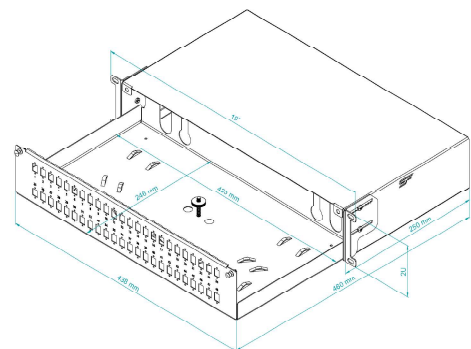

Przełącznica światło. eco 19" 2U 48x simplex SC

Fiber optic switch eco 19" 2U 48x simplex SC

SERIA
SERIES

ECO

19"

2U

SPECYFIKACJA TECHNICZNA TECHNICAL PARAMETERS

KOLOR: COLOUR:	SZARY (RAL 7035) SZARY (RAL 7035)
PRODUCENT: PRODUCER:	STALFLEX SP. Z O.O.
MATERIAŁ: MATERIAL:	Blacha zimnowalcowana DC01; Blacha ocynkowana DX51D + Z250 sheet metal dc01; Galvanized sheet metal DX51D + Z250
GRUBOŚĆ BLACHY: SHEET THICKNESS:	1,0 ; 1,5 mm
WYMIARY ZEWNĘTRZNE: EXTERNAL DIMENSIONS:	(Wysokość/Szerokość/Głębokość w mm) 483x250x88 (Height/Width/Depth in mm) 483x250x88
WYMIARY OPAKOWANIA: DIMENSIONS OF THE PACKAGE:	(Wysokość/Szerokość/Głębokość w mm) 515x400x105 (Height/Width/Depth in mm) 515x400x105
WAGA NETTO: NET WEIGHT:	2,91 kg
WAGA BRUTTTO: GROSS WIGHT:	3,2 kg
ZASTOSOWANIE: USE:	DO WEWNĄTRZ INDOOR
WYPOSAŻENIE: EQUIPMENT:	ZESTAW MONTAŻOWY ASSEMBLY KIT
KLASYFIKACJA IP: INGRESS PROTECTION:	IP20

SYMBOL: **FSP-19-2U-48S-SC-G**

EAN: **5903351268707**