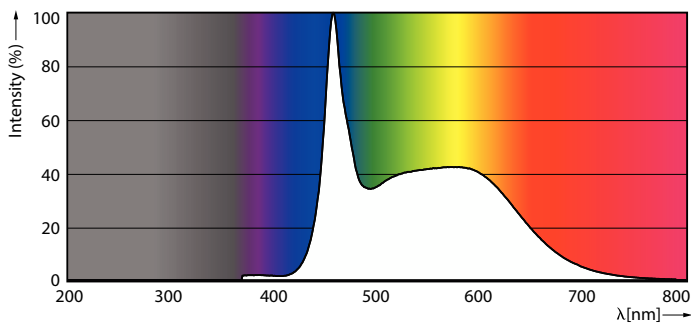

General uniform lighting - LED classic 120W A67 E27 CDL FR ND 1SRT4

Spectral Power Distribution Colour - LED classic 120W A67 E27 CDL FR ND 1SRT4