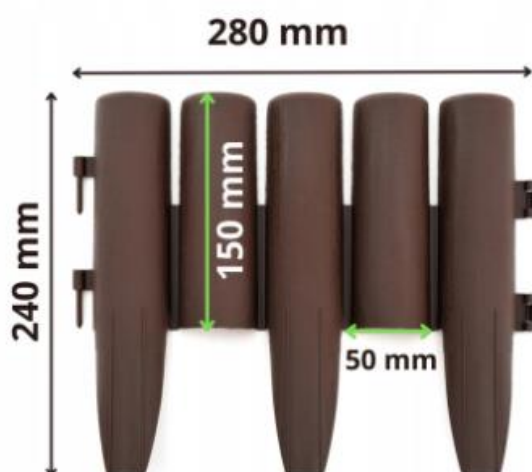

PALISADA OGRODOWA obrzeże ogrodowe trawnikowa 280 cm x 24 cm BRĄZOWA WYSOKA

✓ DANE TECHNICZNE

★ Wykonane z brązowego tworzywa łączone za pomocą systemowych zapięć oraz wspornikiem który wbijamy do ziemi.

★ Łączna długość 10 elementów - 280 cm

★ Długość jednego elementu - 28 cm

★ Wysokość całkowita palisady - 24 cm

★ Wysokość palisady po wbiciu w ziemię - 15 cm

★ Kotwa wchodzi na głębokość - 9 cm do ziemi

★ Grubość ścianki - 2 mm

★ Średnica - 50 mm