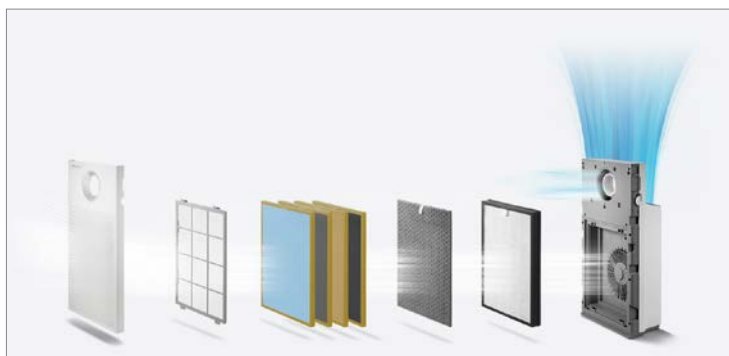

COWAY

Made in Korea

KOCHAMY NASZĄ PLANETĘ

NOWOŚĆ W POLSCE

OCZYSZCZACZ POWIETRZA MINI STORM

karta katalogowa

www.coway.pl

wyłączny
dystrybutor w Polsce

OPUS