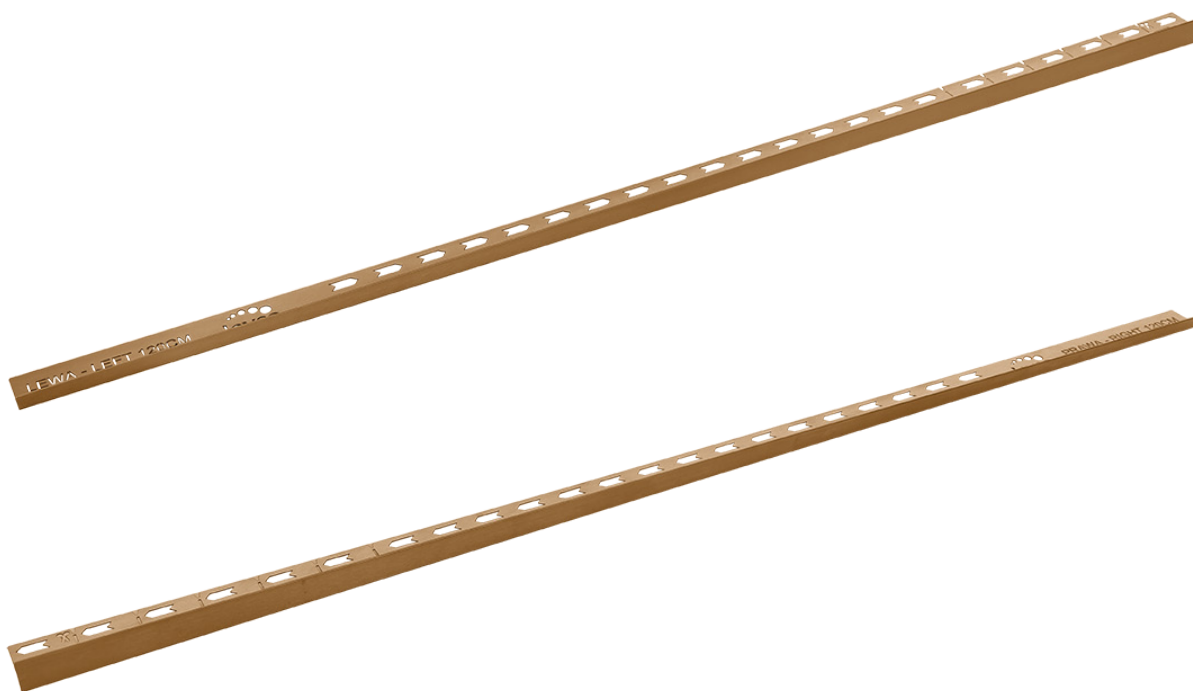

LISTWA SPADKOWA

Produkt
polski

Stal 304

Gwarancja

LISTWA SPADKOWA

do odpływu liniowego

- materiał: stal nierdzewna 304
- możliwość skracania co 5 cm do długości 90 cm

inox
prawa

do odpływu liniowego

- materiał: stal nierdzewna 304
- możliwość skracania co 5 cm do długości 90 cm

czarne
prawa

kod: COT_720P
EAN: 5907791190963

czarne
lewa

kod: COT_720L
EAN: 5907791190956

LISTWA SPADKOWA

laveo
trendy home design

Produkt
polski

Stal 304

Gwarancja

LISTWA SPADKOWA

do odpływu liniowego

- materiał: stal nierdzewna 304
- możliwość skracania co 5 cm do długości 90 cm

różowe
złoto
prawa

do odpływu liniowego

- materiał: stal nierdzewna 304
- możliwość skracania co 5 cm do długości 90 cm

złoto
prawa

kod: COT_G20P
EAN: 5905358208847

złoto
lewa

kod: COT_G20L
EAN: 5905358208830