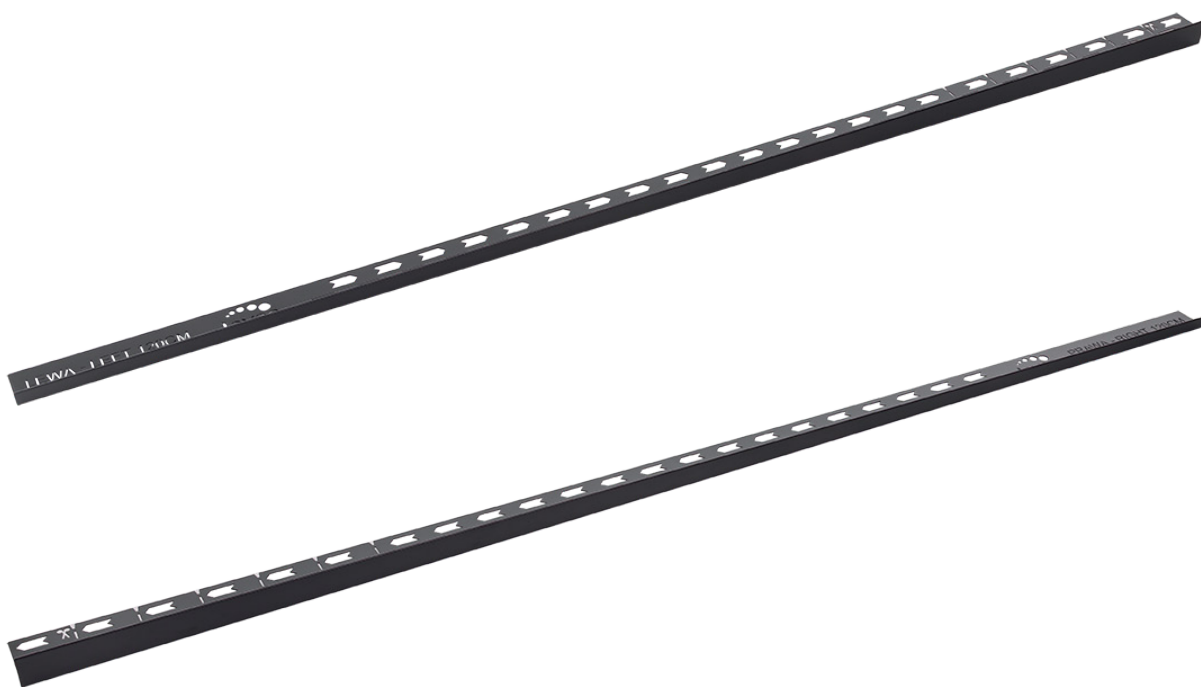

LISTWA SPADKOWA

Produkt
polski

Stal 304

Gwarancja

LISTWA SPADKOWA

do odpływu liniowego

- materiał: stal nierdzewna 304
- możliwość skracania co 5 cm do długości 90 cm

inox
prawa

kod: COT_220P
EAN: 5907791190949

inox
lewa

kod: COT_220L
EAN: 5907791190932

LISTWA SPADKOWA

Produkt
polski

Stal 304

Gwarancja

LISTWA SPADKOWA

do odpływu liniowego

- materiał: stal nierdzewna 304
- możliwość skracania co 5 cm do długości 90 cm

czarne
prawa

kod: COT_720P
EAN: 5907791190963

czarne
lewa

kod: COT_720L
EAN: 5907791190956

LISTWA SPADKOWA

laveo
trendy home design

Produkt
polski

Stal 304

Gwarancja

LISTWA SPADKOWA

do odpływu liniowego

- materiał: stal nierdzewna 304
- możliwość skracania co 5 cm do długości 90 cm

różowe
złoto
prawa