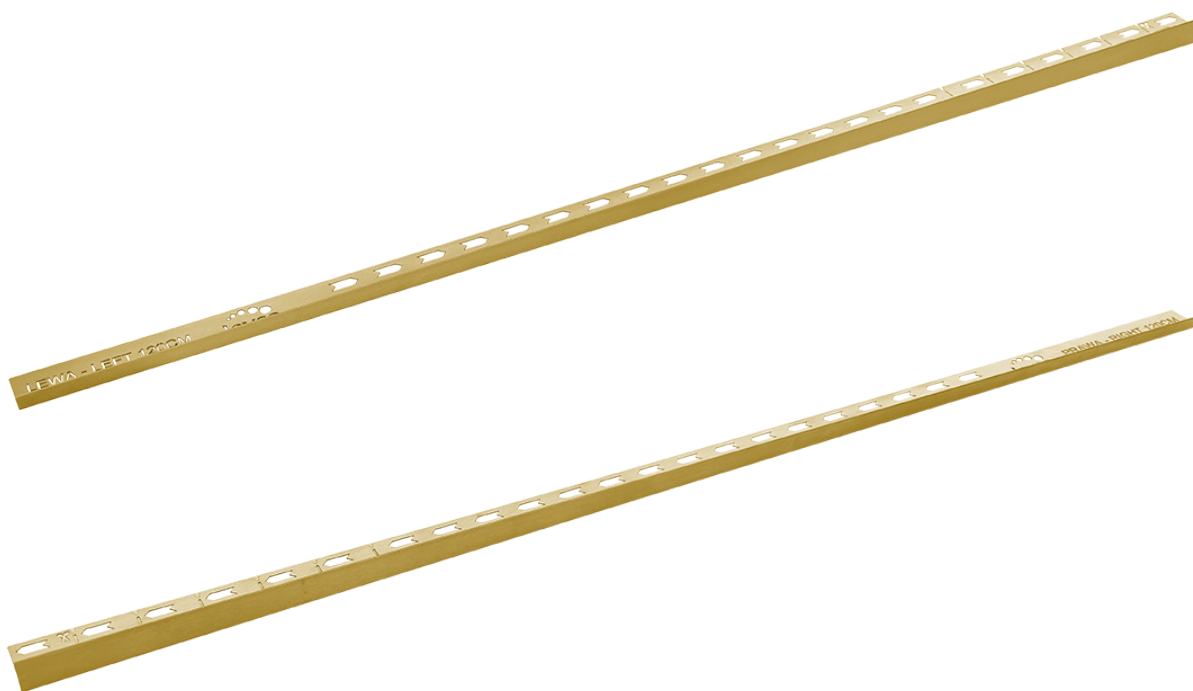

LISTWA SPADKOWA

Produkt
polski

Stal 304

Gwarancja

LISTWA SPADKOWA

do odpływu liniowego

- materiał: stal nierdzewna 304
- możliwość skracania co 5 cm do długości 90 cm

złoto
prawa

kod: COT_G20P
EAN: 5905358208847

złoto
lewa

kod: COT_G20L
EAN: 5905358208830