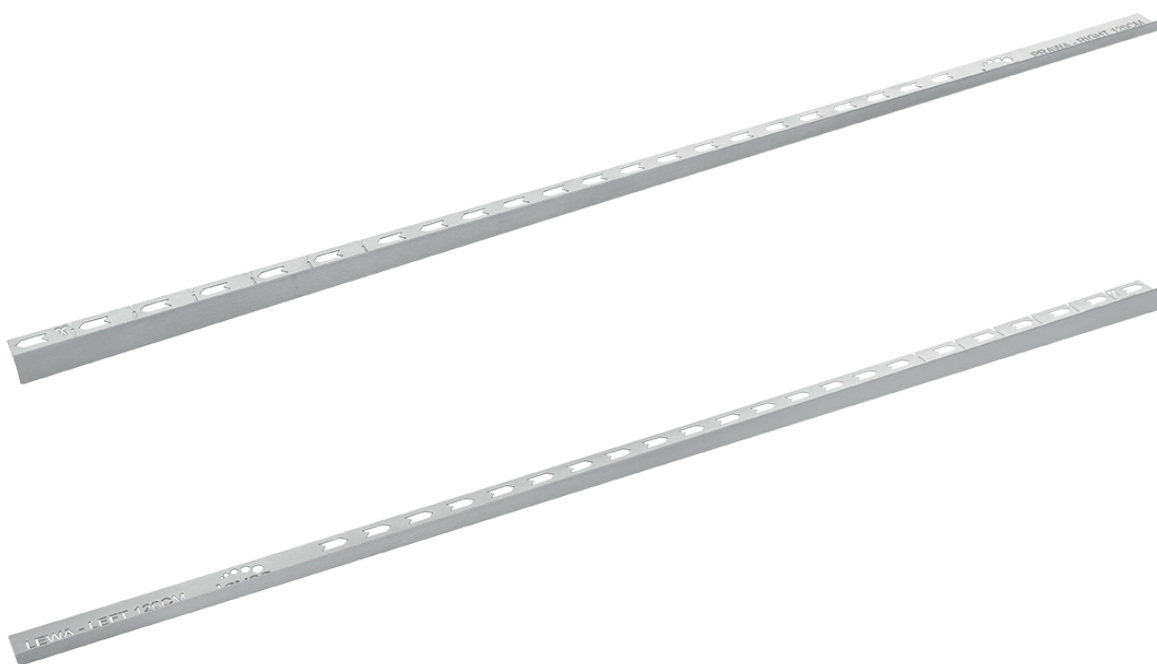

LISTWA SPADKOWA

Produkt
polski

Stal 304

Gwarancja

LISTWA SPADKOWA

do odpływu liniowego

- materiał: stal nierdzewna 304
- możliwość skracania co 5 cm do długości 90 cm

inox
prawa

kod: COT_220P
EAN: 5907791190949

inox
lewa

kod: COT_220L
EAN: 5907791190932

LISTWA SPADKOWA

Produkt
polski

Stal 304

Gwarancja

LISTWA SPADKOWA

do odpływu liniowego

- materiał: stal nierdzewna 304
- możliwość skracania co 5 cm do długości 90 cm

czarne
prawa

kod: COT_720P
EAN: 5907791190963

czarne
lewa

kod: COT_720L
EAN: 5907791190956

LISTWA SPADKOWA

laveo
trendy home design

Produkt
polski

Stal 304

Gwarancja

LISTWA SPADKOWA

do odpływu liniowego

- materiał: stal nierdzewna 304
- możliwość skracania co 5 cm do długości 90 cm

różowe
złoto
prawa