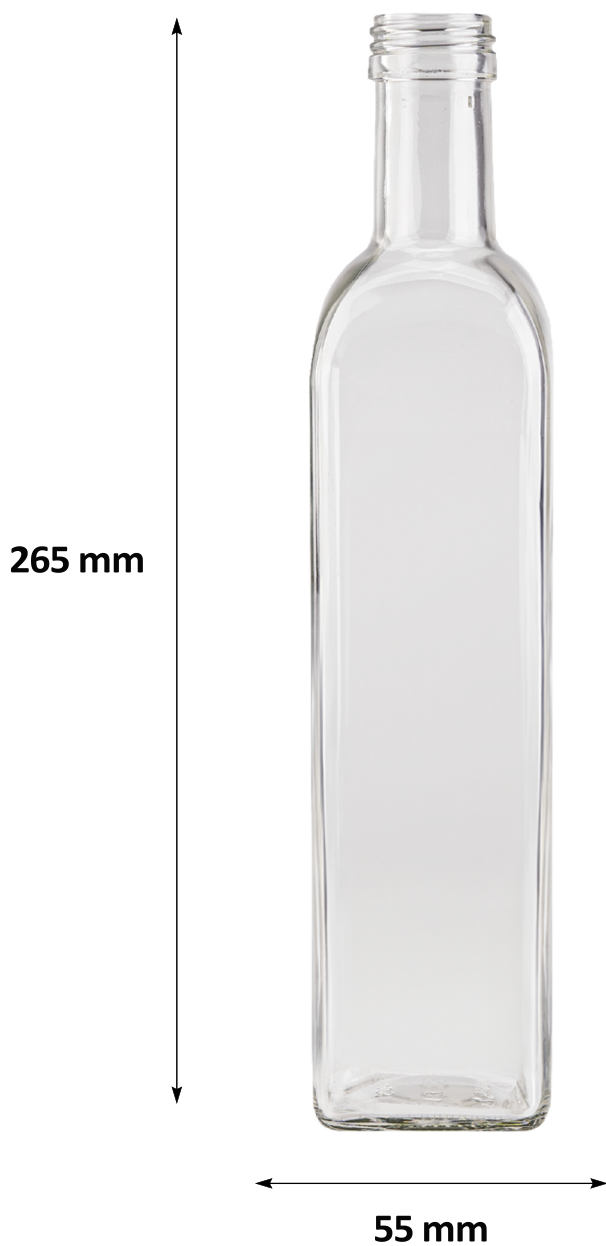

Marasca 500 ml biała

- ✓ Materiał: **Szkło**
- ✓ Pojemność: **500 ml**
- ✓ Wysokość: **26,5 cm**
- ✓ Szerokość: **5,5 cm**
- ✓ Waga: **333 g**
- ✓ Rodzaj zamknięcia: **zakrętka 31,5 mm**