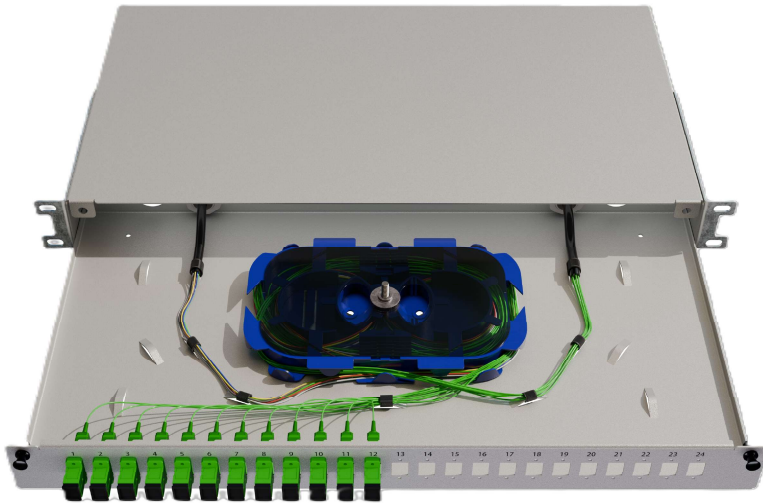

Przełącznica światło. eco 19" 1U 24x simplex SC

Fiber optic switch eco 19" 1U 24x simplex SC

SPECYFIKACJA TECHNICZNA TECHNICAL PARAMETERS

KOLOR: COLOUR:	SZARY (RAL 7035) SZARY (RAL 7035)
PRODUCENT: PRODUCER:	STALFLEX SP. Z O.O.
MATERIAŁ: MATERIAL:	Blacha zimnowalcowana DC01; Blacha ocynkowana DX51D + Z250 sheet metal dc01; Galvanized sheet metal DX51D + Z250
GRUBOŚĆ BLACHY: SHEET THICKNESS:	1,0 ; 1,5 mm
WYMIARY ZEWNĘTRZNE: EXTERNAL DIMENSIONS:	(Wysokość/Szerokość/Głębokość w mm) 483x250x45 (Height/Width/Depth in mm) 483x250x45
WYMIARY OPAKOWANIA: DIMENSIONS OF THE PACKAGE:	(Wysokość/Szerokość/Głębokość w mm) 520x360x58 (Height/Width/Depth in mm) 520x360x58
WAGA NETTO: NET WEIGHT:	2,39 kg
WAGA BRUTTTO: GROSS WIGHT:	2,79 kg
ZASTOSOWANIE: USE:	DO WEWNĄTRZ INDOOR
WYPOSAŻENIE: EQUIPMENT:	ZESTAW MONTAŻOWY ASSEMBLY KIT
KLASYFIKACJA IP: INGRESS PROTECTION:	IP20

SYMBOL: **FSP-19-1U-24S-SC-G**

EAN: **5903351268646**