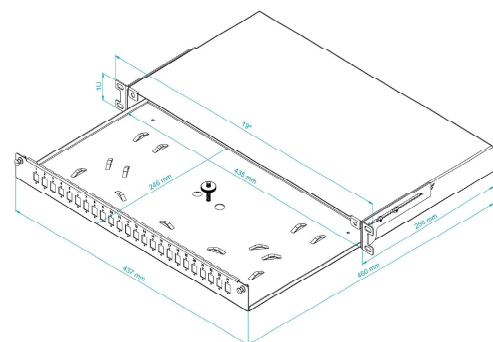

Przełącznica światło. eco 19" 1U 24x simplex SC

Fiber optic switch eco 19" 1U 24x simplex SC

SPECYFIKACJA TECHNICZNA TECHNICAL PARAMETERS

KOLOR: COLOUR:	SZARY (RAL 7035) SZARY (RAL 7035)
PRODUCENT: PRODUCER:	STALFLEX SP. Z O.O.
MATERIAŁ: MATERIAL:	Blacha zimnowalcowana DC01; Blacha ocynkowana DX51D + Z250 sheet metal dc01; Galvanized sheet metal DX51D + Z250
GRUBOŚĆ BLACHY: SHEET THICKNESS:	1,0 ; 1,5 mm
WYMIARY ZEWNĘTRZNE: EXTERNAL DIMENSIONS:	(Wysokość/Szerokość/Głębokość w mm) 483x250x45 (Height/Width/Depth in mm) 483x250x45
WYMIARY OPAKOWANIA: DIMENSIONS OF THE PACKAGE:	(Wysokość/Szerokość/Głębokość w mm) 520x360x58 (Height/Width/Depth in mm) 520x360x58
WAGA NETTO: NET WEIGHT:	2,39 kg
WAGA BRUTTTO: GROSS WIGHT:	2,79 kg
ZASTOSOWANIE: USE:	DO WEWNĄTRZ INDOOR
WYPOSAŻENIE: EQUIPMENT:	ZESTAW MONTAŻOWY ASSEMBLY KIT
KLASYFIKACJA IP: INGRESS PROTECTION:	IP20

SYMBOL: **FSP-19-1U-24S-SC-G**

EAN: **5903351268646**