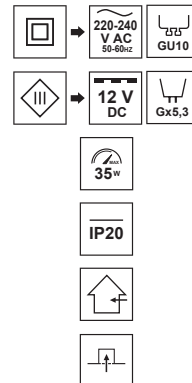

ZAMA Black S

EDO®

EDO777455

Pierścień dekoracyjny ZAMA Black S

Oprawa wpuszczana ZAMA to połączenie subtelności minimalistycznych oczek i dekoracyjnej formy. Dostępna w 4 wariantach kolorystycznych- bieli i czerni oraz dodatkowo ze złotym środkiem. ZAMA to prosta forma płaskiej tuby, z fantazyjnym zaokrąglonym do wewnątrz środkiem – pasuje zarówno do nowoczesnych jak i klasycznych aranżacji wnętrz.

DANE OGÓLNE	EDO777455
Zastosowanie:	wewnątrz
Rodzaj montażu:	podtynkowy
Miejsce montażu:	sufit
Kolor:	czarny
Rodzaj wykończenia:	piaskowany
Materiał:	aluminium
Wymiary:	
-szerokość [m]:	ø85mm
-długość [m]:	-
-średnica pierścienia [mm]:	-
-wysokość całkowita [mm]:	64mm
-wysokość [mm]:	50mm
-otwór montażowy[mm]:	ø75mm
Regulowany:	nie
Przesłona:	-
Gniazdo w komplecie:	nie
Typ gniazda:	GU10/Gx3,5
Liczba gniazd:	1
Źródło światła w komplecie:	nie
DANE TECHNICZNE	
Moc maksymalna [W]:	35W
Napięcie znamionowe [V]:	220-240 V AC / 12 V DC
Częstotliwość znamionowa [Hz]:	50-60 Hz
IP:	IP20
Klasa ochronności:	II/III
Zawartość rtęci:	nie
Warunki otoczenia [°C]:	-20...50°C
Minimalna odległość od oświetlanego obiektu [m]:	0,5m
DANE LOGISTYCZNE	
Opakowanie zbiorcze [szt.]:	50szt.
Waga [g]:	98g
Waga z opakowaniem [g]:	123g