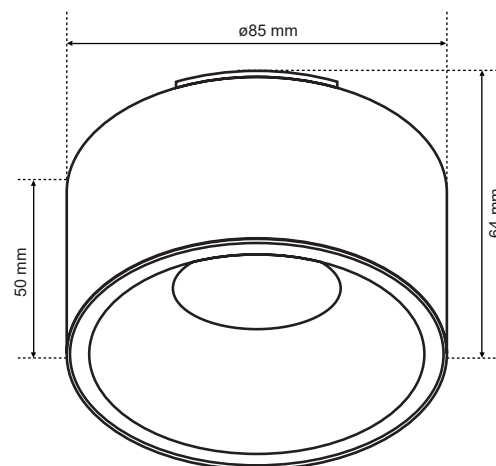

ZAMA Black S

EDO®

EDO777455

Pierścień dekoracyjny ZAMA Black S

Oprawa wpuszczana ZAMA to połączenie subtelności minimalistycznych oczek i dekoracyjnej formy. Dostępna w 4 wariantach kolorystycznych- bieli i czerni oraz dodatkowo ze złotym środkiem. ZAMA to prosta forma płaskiej tuby, z fantazyjnym zaokrąglonym do wewnątrz środkiem – pasuje zarówno do nowoczesnych jak i klasycznych aranżacji wnętrz.

DANE OGÓLNE	EDO777455
Zastosowanie:	wewnątrz
Rodzaj montażu:	podtynkowy
Miejsce montażu:	sufit
Kolor:	czarny
Rodzaj wykończenia:	piaskowany
Materiał:	aluminium
Wymiary:	
-szerokość [m]:	ø85mm
-długość [m]:	-
-średnica pierścienia [mm]:	-
-wysokość całkowita [mm]:	64mm
-wysokość [mm]:	50mm
-otwór montażowy[mm]:	ø75mm
Regulowany:	nie
Przesłona:	-
Gniazdo w komplecie:	nie
Typ gniazda:	GU10/Gx3,5
Liczba gniazd:	1
Źródło światła w komplecie:	nie
DANE TECHNICZNE	
Moc maksymalna [W]:	35W
Napięcie znamionowe [V]:	220-240 V AC / 12 V DC
Częstotliwość znamionowa [Hz]:	50-60 Hz
IP:	IP20
Klasa ochronności:	II/III
Zawartość rtęci:	nie
Warunki otoczenia [°C]:	-20...50°C
Minimalna odległość od oświetlanego obiektu [m]:	0,5m
DANE LOGISTYCZNE	
Opakowanie zbiorcze [szt.]:	50szt.
Waga [g]:	98g
Waga z opakowaniem [g]:	123g