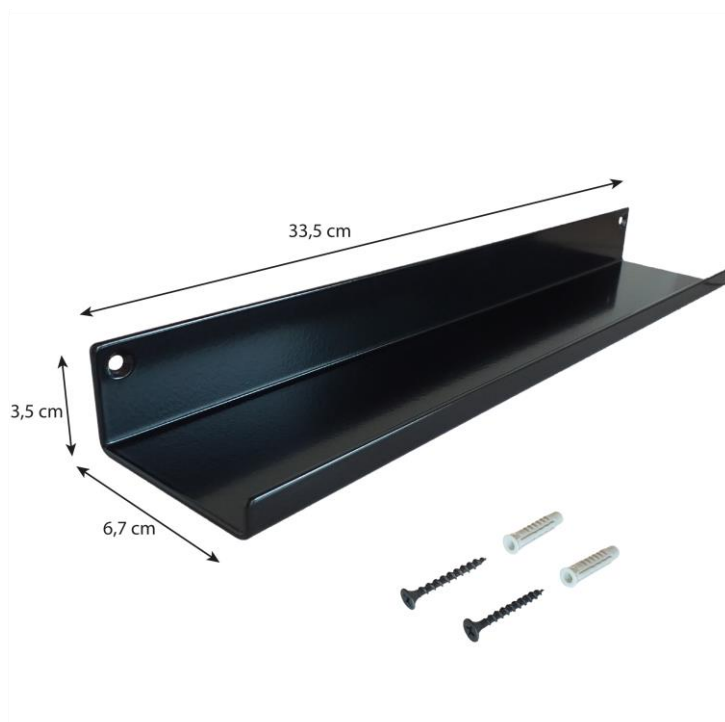

## Zaplanowane

1. Nazwa produktu: **PÓŁKA wisząca metalowa czarna**

2. Parametry półki:

- wysokość: **3,5 cm**
- głębokość: **6,7 cm**
- szerokość: **33,5 cm**
- grubość: **0,2 cm**
- masa: **590 g**

### cechy produktu

- ✓ stalowa - wytrzymała i sztywna, starannie wykonana
- ✓ malowana proszkowo - odporna powierzchnia
- ✓ modny kolor - czarny półmatowy, minimalistyczny design
- ✓ wyrób drobnotowarowy - rzemieślniczy styl
- ✓ do powieszenia na wkrętach (dołączonych do zestawu)
- ✓ idealna do eksponowania słoiczek na przyprawy o kwadratowej podstawie i o pojemności 120 i 150 ml
- ✓ pomieści 6 słoiczek na przyprawy o podstawie 5,5x5,5cm
- ✓ umożliwia przechowywanie słoiczek na stojąco lub pólężąco
- ✓ oszczędza miejsce na blacie
- ✓ wykonana w Polsce - wybierając ją wspierasz krajowych wytwórców