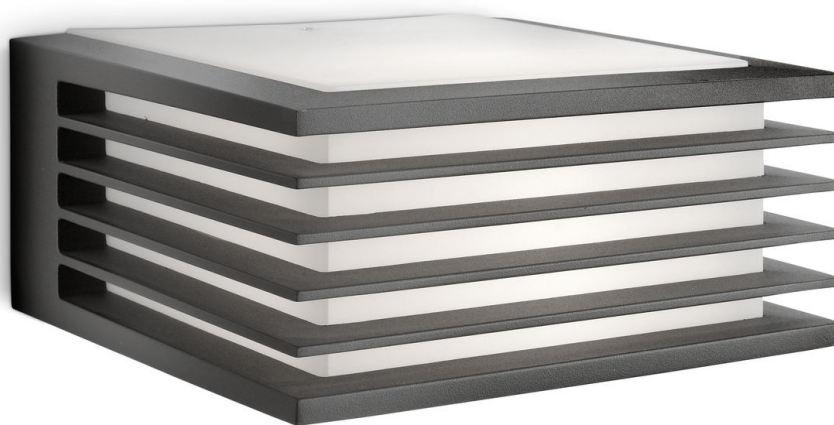

PHILIPS

Kinkiet

myGarden

Shades

antracytowy

8719514385382

Stylowa oszczędność

Unikatowe wzornictwo na wyjątkowe momenty na dworze. Ten elegancki, antracytowy kinkiet firmy Philips emituje ciepłe, białe, energooszczędne światło. Piękne efekty światła dwukierunkowego zachęcają do tego, by usiąść i zrelaksować się w ogrodzie.

- Przyjemna, ciepła poświata białego światła

Wyjątkowość oprawy

- Efekt światła dwukierunkowego
- Łatwa konfiguracja pod kątem wszystkich zastosowań
- Wodoodporność

Zalety

Niezwykłe wysoka trwałość żarówki

Wybierz, aby uzyskać styl nowoczesny

Ta zaprojektowana w Europie lampa o unikatowym wzorze pozwala osiągnąć nowoczesny efekt na zewnątrz.

Wybierz do oświetlenia ścian

Wykorzystaj dostępną przestrzeń. Ten kinkiet jest idealny do zamontowania w pobliżu drzwi wejściowych lub na ścianach tarasu.

Efekt światła dwukierunkowego

Efekt światła dwukierunkowego zapewniający ogólne oświetlenie ogrodu.

Łatwa konfiguracja

Lampa i elementy montażowe są zaprojektowane tak, by instalacja przebiegała sprawnie. Wszystkie rzeczy potrzebne do instalacji, jak klucz i śruby typu Torx, są w opakowaniu. W instrukcji znajdziesz przejrzyste wskazówki dotyczące instalacji produktu i inne ważne informacje, jak poziom wodoodporności IP.