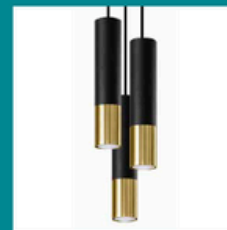

OCEAN GREEN

Stalowa różnorodność

Ten dział zaskoczy Cię różnorodnością wąskich lamp ze stali, których kształt został zainspirowany rurami. Choć surowa stal kojarzy się z loftowym, industrialnym wystrojem, takie zastosowanie nie musi być regułą. W naszych kolekcjach znajdziesz również egzemplarze, które świetnie zaprezentują się we wnętrzach w "cieplejszych" stylach.

BLUE SAPPHIRE

Pełna blasku awangarda

W Blue Sapphire znajdziesz projekty, które rozbudzają wnętrzarskie zmysły. Oryginalne, stylowe lampy przykuwają spojrzenia nie tylko blaskiem, ale także kształtem: od minimalistycznych po bogate, dekoracyjne formy.