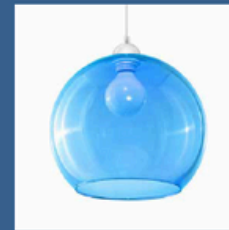

SPANISH ORANGE

Wszechstronność zastosowań

Eleganckie lampy sufitowe o regularnym kształcie, prostych liniach i dużej powierzchni świecącej są uniwersalną propozycją do wnętrz w różnych aranżacjach. Minimalistyczna forma pozwala na wykorzystanie nawet kilku sztuk w jednym pomieszczeniu i stworzenie na suficie ciekawego wzoru.