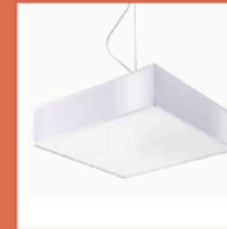

SPANISH ORANGE

Wszechstronność zastosowań

Eleganckie lampy sufitowe o regularnym kształcie, prostych liniach i dużej powierzchni świecącej są uniwersalną propozycją do wnętrz w różnych aranżacjach. Minimalistyczna forma pozwala na wykorzystanie nawet kilku sztuk w jednym pomieszczeniu i stworzenie na suficie ciekawego wzoru.