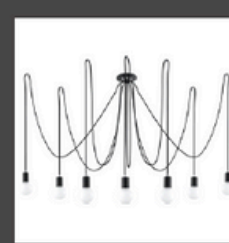

CAFÉ AU LAIT

Ceramiczne dekoracje

Ceramiczne modele nowoczesnych lamp i kinkietów z dwukierunkowym oświetleniem to rozwiązania do każdego typu przestrzeni: od mieszkalnych po biurowe. Gładka faktura obudowy w ciągu dnia delikatnie usuwa się w cień, lecz po zapaleniu lampy stają się doskonałą dekoracją wnętrza. Idealna równowaga między formą a treścią.

CRIMSON

W stalowych ramionach

Crimson proponuje modernistyczne lampy w pozornie różnorodnych stylach, a jednak spójne wizualnie. Żarówki o ciekawych kształtach są osadzone zarówno na symetrycznie wygiętych, jak i prostych, stalowych ramionach. Nieprzewidywalne wyrafinowanie i zaskakująca odmiennosc? Tak, to tutaj!